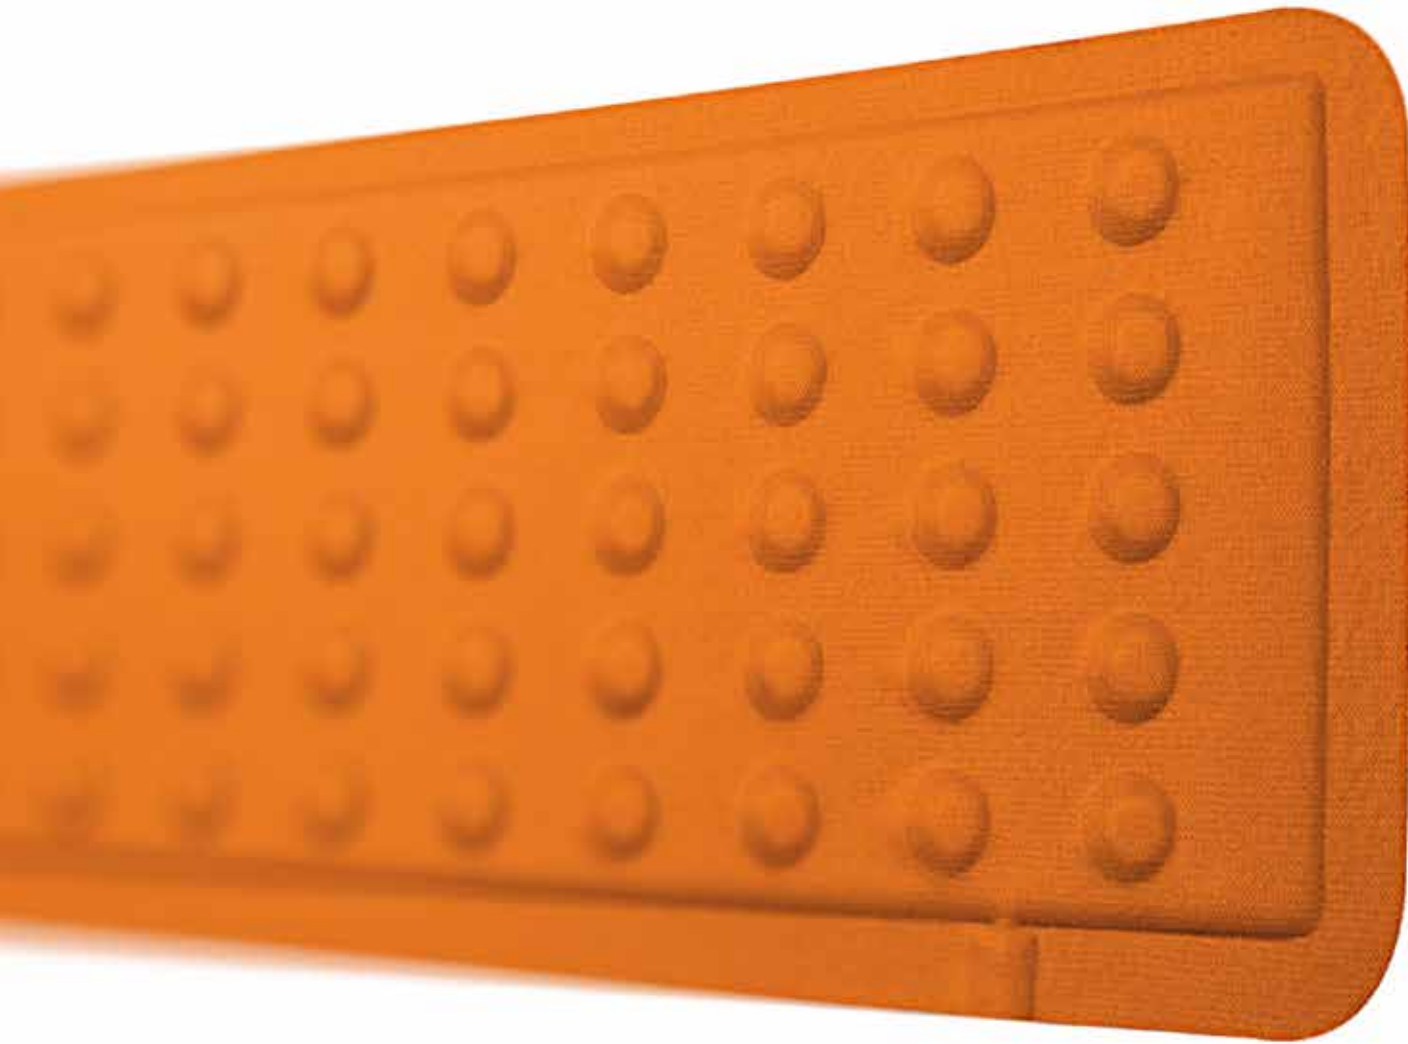

## BAKIM MAINTENANCE

Nemli bir bez ile veya elektrik süpürgesi ile temizlenmesi kolaydır.

Sadece iç mekân kullanımına uygun.

It is easy to clean with a damp cloth or with the vacuum cleaner.

It is only intended for indoor use.